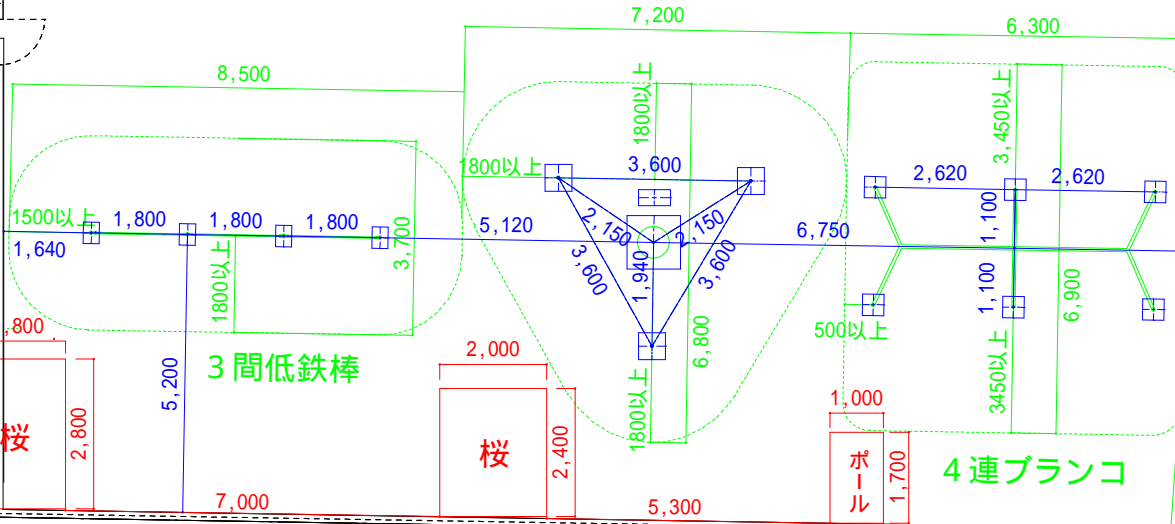

駐車場

運動場  
(898.86m<sup>2</sup>)

宇宙船ジム

隣地境界線

45,470

-195  
-195

-105