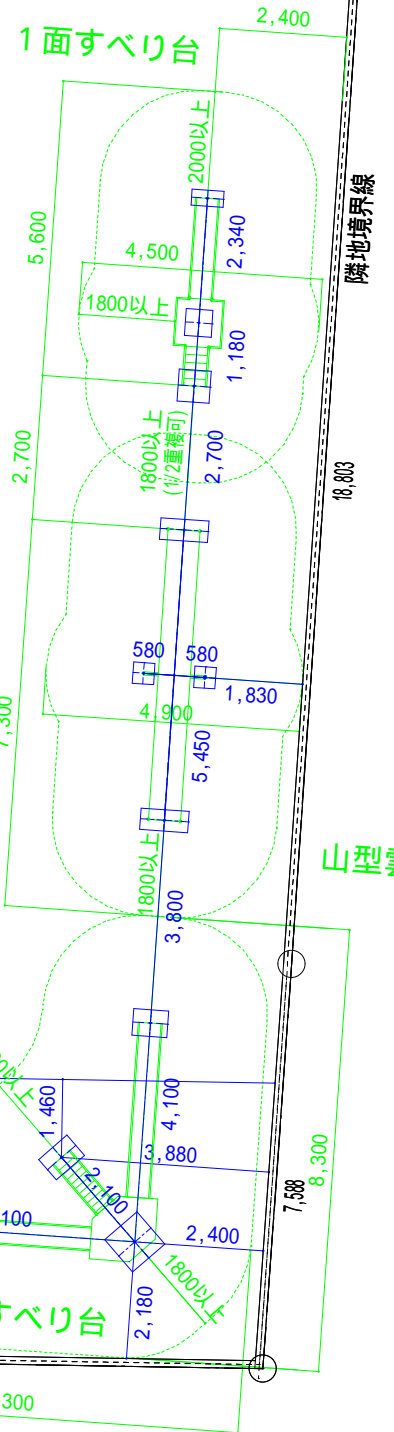

駐車場

運動場  
(898.86m<sup>2</sup>)

宇宙船ジム

隣地境界線

45,470

-195  
-195

-105