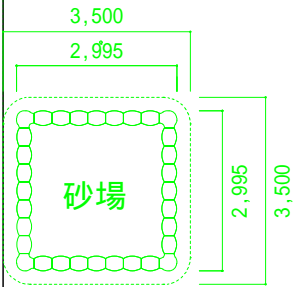

駐車場

運動場  
(898.86m<sup>2</sup>)

宇宙船ジム

隣地境界線

45,470

-195  
-195

-105